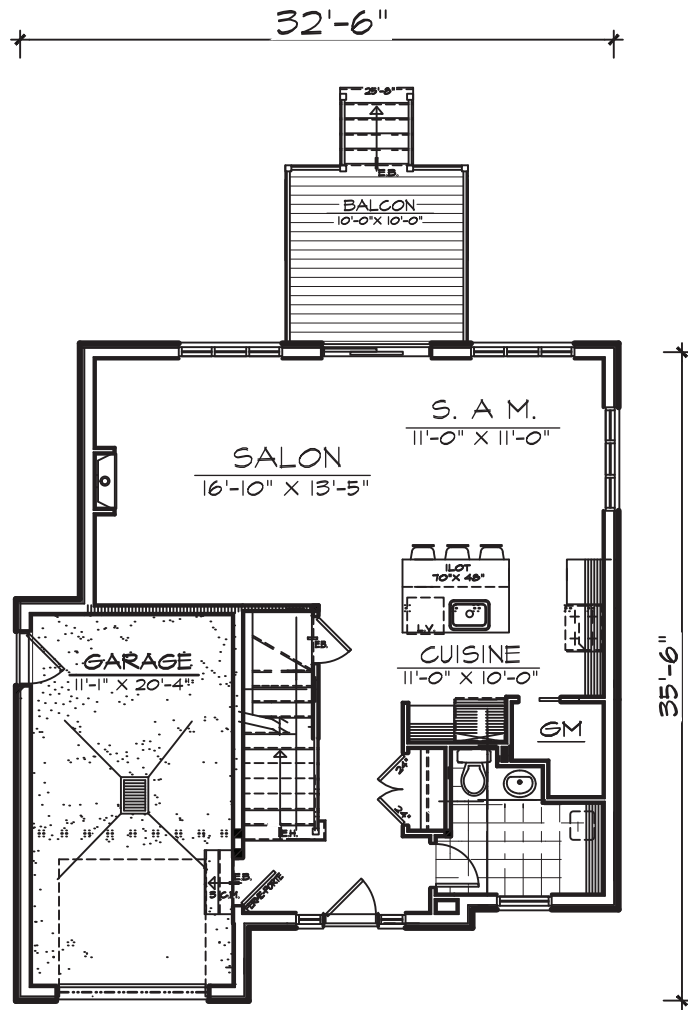

PLAN 1

PLAN 1

Robert
HABITATIONS

REZ-DE-CHAUSSEE

REZ-DE-CHAUSSEE : 767 pl.ca.
GARAGE: 248 pl.ca.

PLAN DE L'ETAGE

ETAGE: 751 pl.ca.