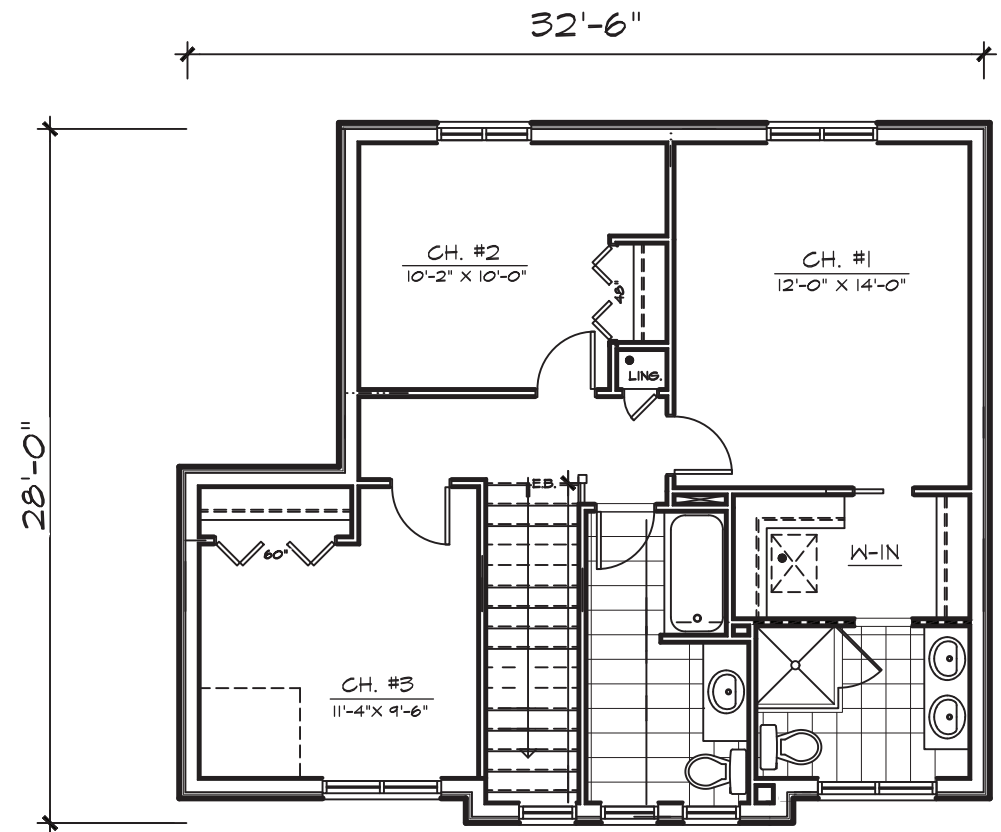

PLAN 1

PLAN 1

Robert
HABITATIONS

REZ-DE-CHAUSSEE

REZ-DE-CHAUSSEE : 767 pl.ca.
GARAGE: 248 pl.ca.

PLAN DE L'ETAGE

ETAGE: 751 pl.ca.