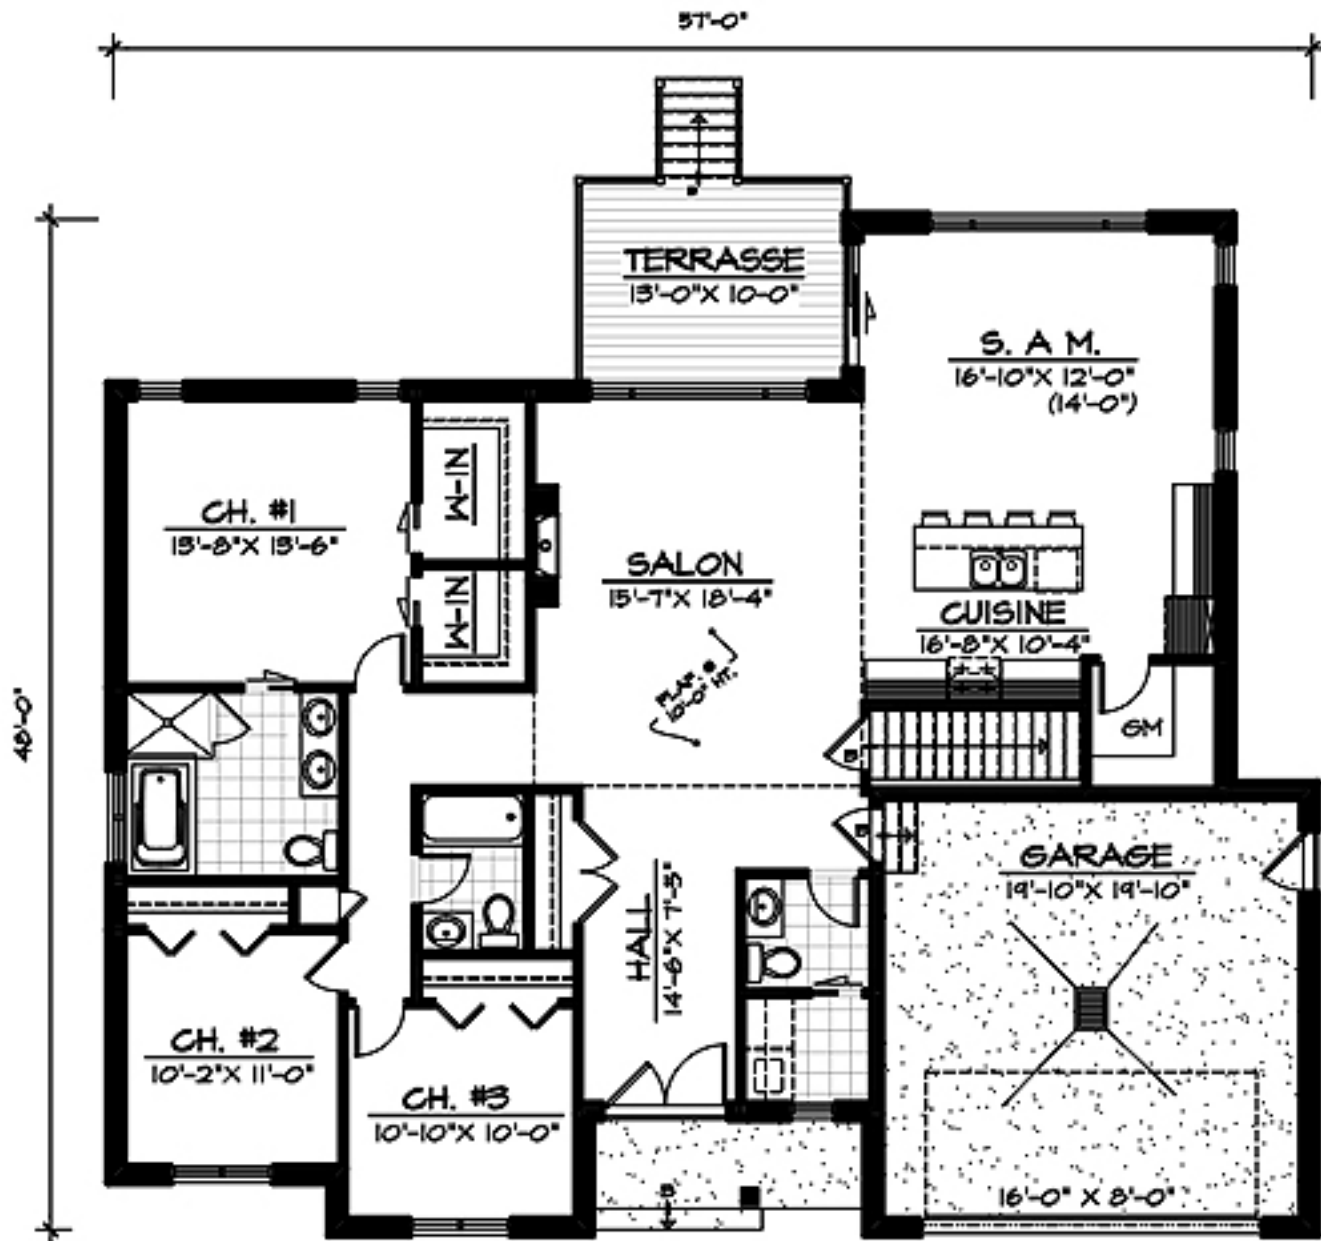

PLAN 107

PLAN 107

Robert
HABITATIONS

REZ-DE-CHAUSSEE

SUPERFICIE RDC | 825 pl.ca.

GARAGE 422 pl.ca.

Reproduction complète ou partielle interdite.
Les dimensions ou aménagement sont sujets
à modifications sans avis préalable.