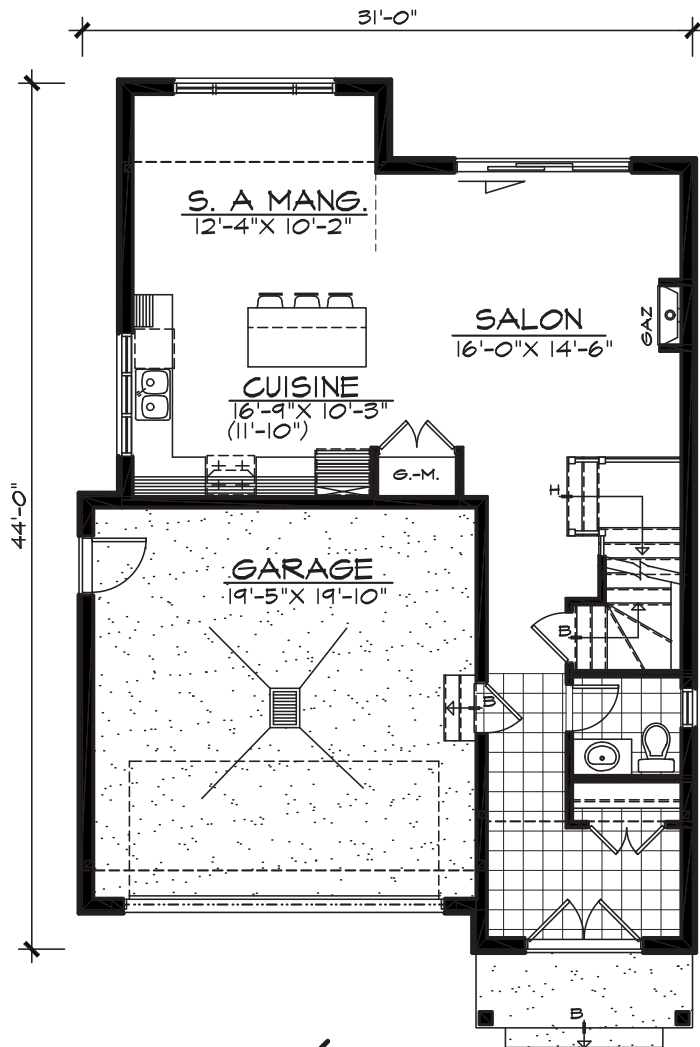

Robert
HABITATIONS

PLACE DU PARC
— SAINT-LAZARE —

PLAN 13

PLAN 13

Robert
HABITATIONS

REZ-DE-CHAUSSÉE

SUPERFICIE = 811 PI. CAR.
GARAGE = 410 PI. CAR.

ÉTAGE

SUPERFICIE = 983 PI. CAR.