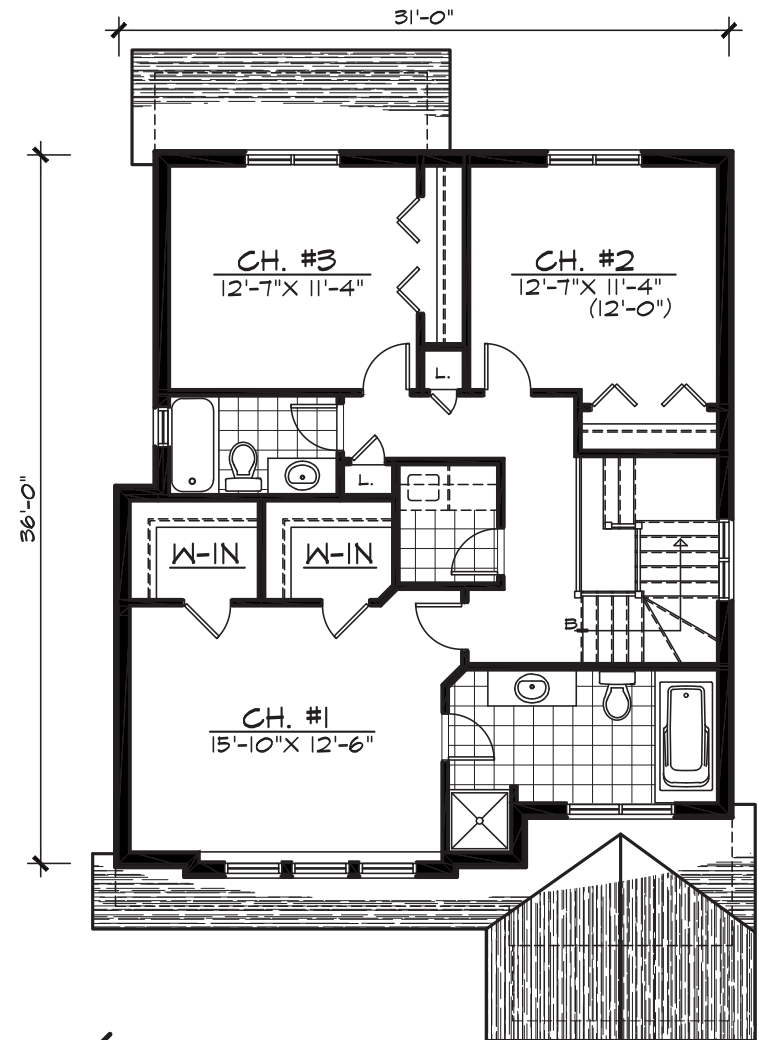

Robert
HABITATIONS

PLACE DU PARC
— SAINT-LAZARE —

PLAN 13

PLAN 13

Robert
HABITATIONS

REZ-DE-CHAUSSÉE

SUPERFICIE = 811 PI. CAR.
GARAGE = 410 PI. CAR.

ÉTAGE

SUPERFICIE = 983 PI. CAR.