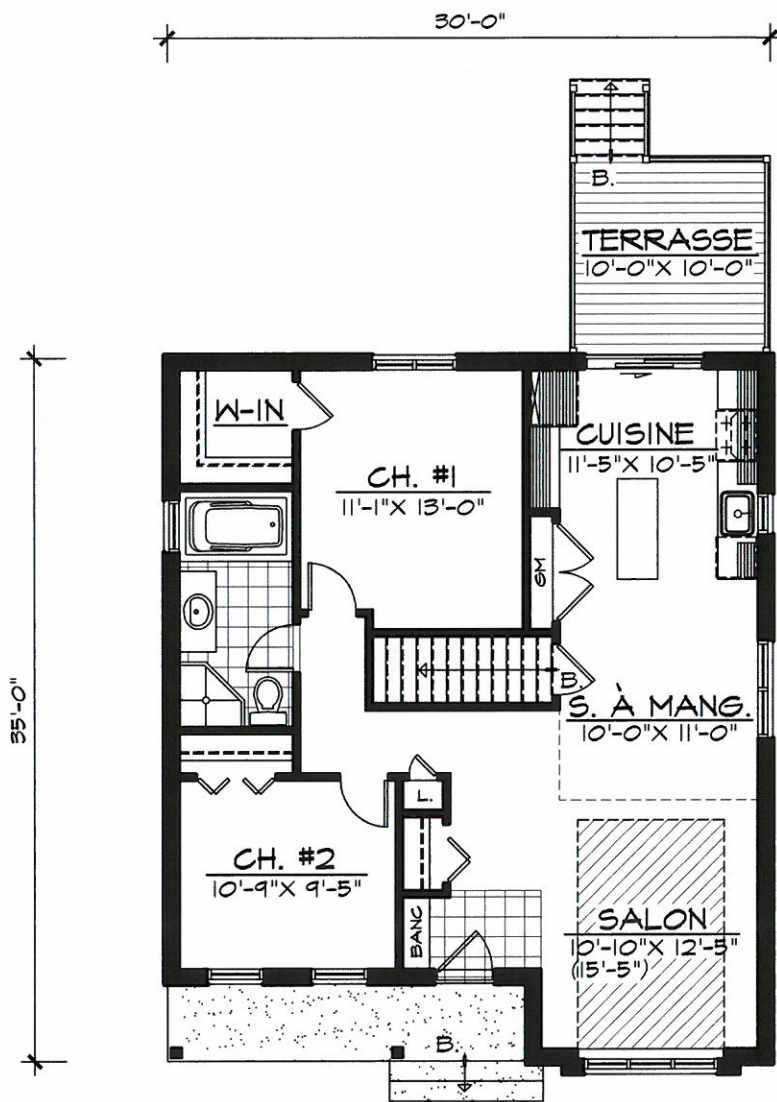

PLACE DU PARC
— SAINT-LAZARE —

PLAN 4A

PLAN 4A

Robert
HABITATIONS

REZ-DE-CHAUSSÉE

SUPERFICIE = 978 PI. CAR., BANC OPTION