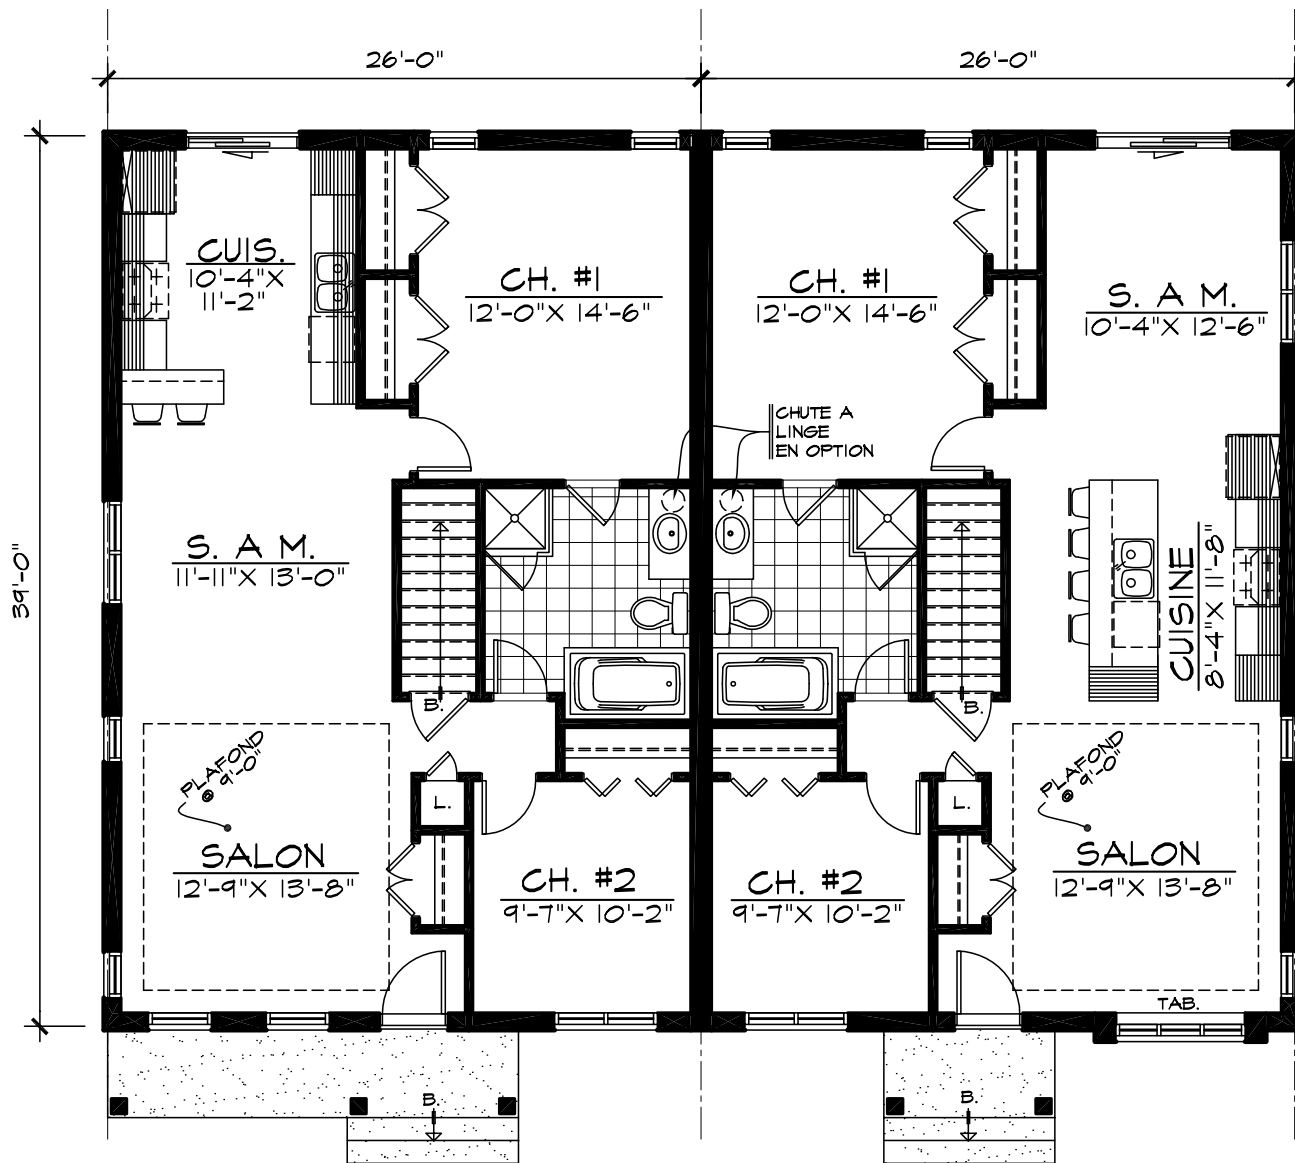

Robert
HABITATIONS

PLACE DU PARC
— SAINT-LAZARE —

PLAN 10

PLAN 10

Robert
HABITATIONS

REZ-DE-CHAUSSÉE

SUPERFICIE = 1014 PI. CAR.